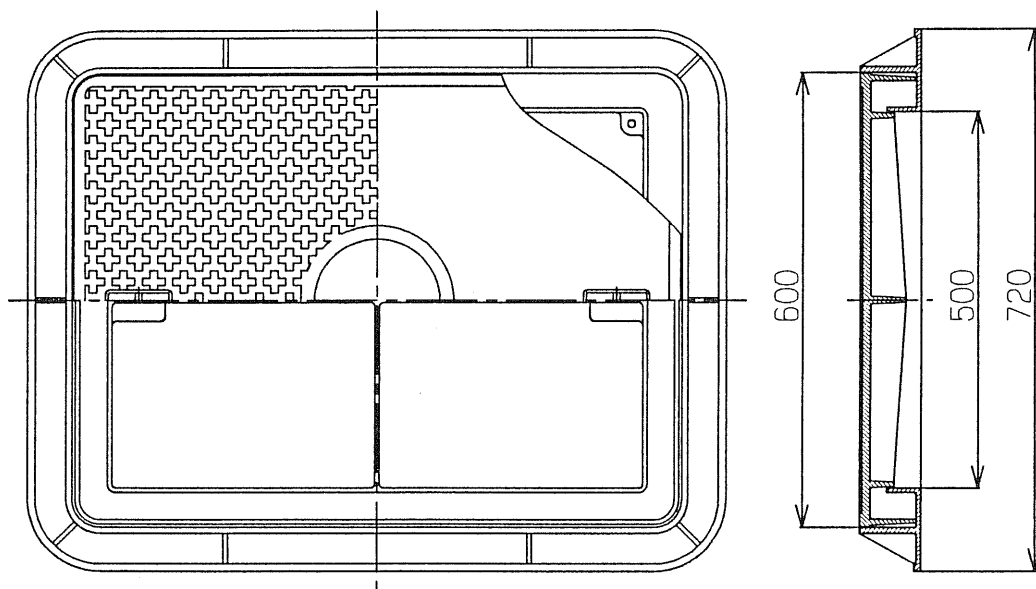

ハンドホール

	荷重	材質
カバー	8 t 以上	FCD-500
フレーム	—	FC-200

	荷重	材質
カバー	8 t 以上	FCD-500
フレーム	—	FC-200

	荷重	材質
カバー	8 t 以上	FCD-500
	4 t 以上	FC-300
フレーム	—	FC-200

	荷重	材質
カバー	8 t 以上	FCD-500
	4 t 以上	FC-300
フレーム	—	FC-200

寸法	型式	R 25 K	R 8 K, R 4 K
A		15	12
B		54	25

	R 25 K	R 8 K	R 4 K
カバー	FCD-700	FCD-500	FC-300
フレーム	FC-200	FC-200	FC-200
荷重	25 t 以上	8 t 以上	4 t 以上