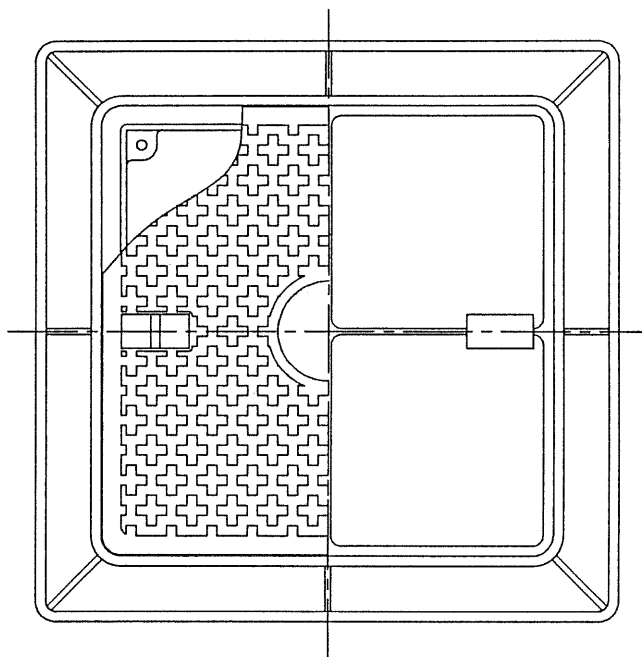

ハンドホール

	荷重	材質
カバー	8 t 以上	FCD-500
フレーム	—	FC-200

	荷重	材質
カバー	8 t 以上	FCD-500
フレーム	—	FC-200

	荷重	材質
カバー	8 t 以上	FCD-500
	4 t 以上	FC-300
フレーム	—	FC-200

	荷重	材質
カバー	8 t 以上	FCD-500
	4 t 以上	FC-300
フレーム	—	FC-200

寸法	型式	R 25 K	R 8 K, R 4 K
A		15	12
B		54	25

	R 25 K	R 8 K	R 4 K
カバー	FCD-700	FCD-500	FC-300
フレーム	FC-200	FC-200	FC-200
荷重	25 t 以上	8 t 以上	4 t 以上