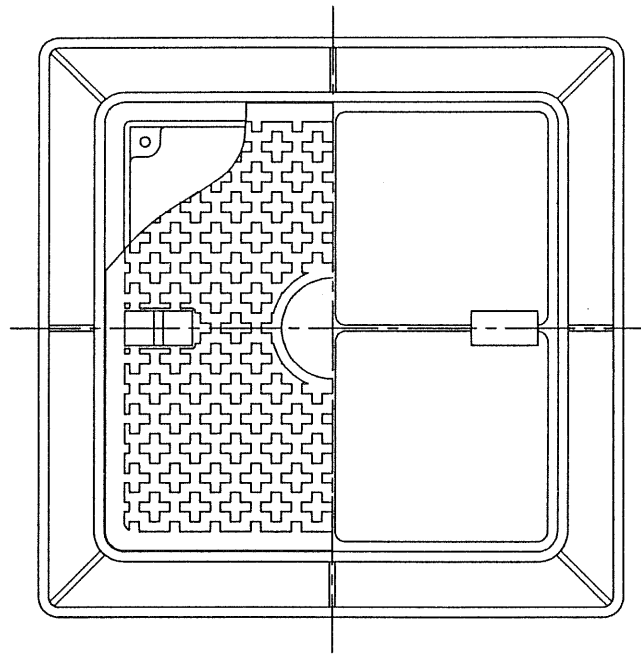

ハンドホール

	荷重	材質
カバー	8 t 以上	FCD-500
フレーム	—	FC-200

	荷重	材質
カバー	8 t 以上	FCD-500
フレーム	—	FC-200

	荷重	材質
カバー	8 t 以上	FCD-500
	4 t 以上	FC-300
フレーム	—	FC-200

	荷重	材質
カバー	8 t 以上	FCD-500
	4 t 以上	FC-300
フレーム	—	FC-200

寸法	型式	R 25 K	R 8 K, R 4 K
A		15	12
B		54	25

	R 25 K	R 8 K	R 4 K
カバー	FCD-700	FCD-500	FC-300
フレーム	FC-200	FC-200	FC-200
荷重	25 t 以上	8 t 以上	4 t 以上