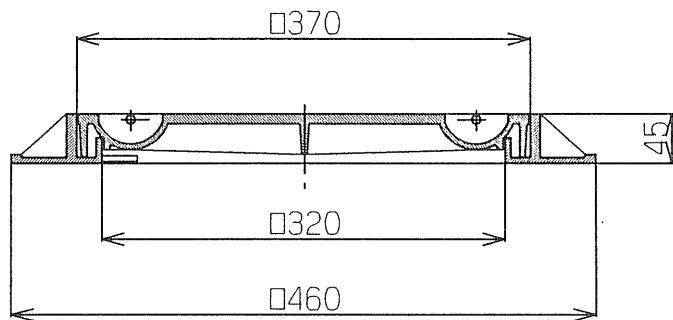

ハンドホール

	荷重	材質
カバー	8 t 以上	FCD-500
フレーム	—	FC-200

	荷重	材質
カバー	8 t 以上	FCD-500
フレーム	—	FC-200

	荷重	材質
カバー	8 t 以上	FCD-500
	4 t 以上	FC-300
フレーム	—	FC-200

	荷重	材質
カバー	8 t 以上	FCD-500
	4 t 以上	FC-300
フレーム	—	FC-200

寸法	型式	R 25 K	R 8 K, R 4 K
A		15	12
B		54	25

	R 25 K	R 8 K	R 4 K
カバー	FCD-700	FCD-500	FC-300
フレーム	FC-200	FC-200	FC-200
荷重	25 t 以上	8 t 以上	4 t 以上