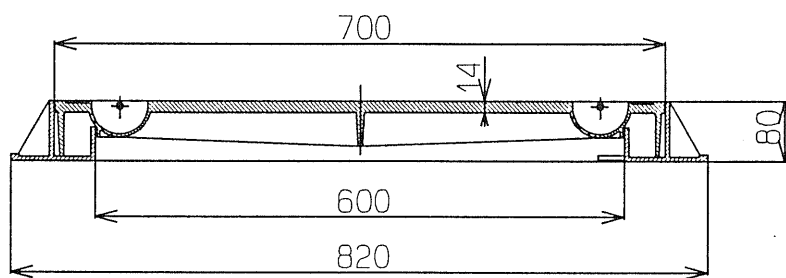

ハンドホール

	荷重	材質
カバー	8 t 以上	FCD-500
フレーム	—	FC-200

	荷重	材質
カバー	8 t 以上	FCD-500
フレーム	—	FC-200

	荷重	材質
カバー	8 t 以上	FCD-500
	4 t 以上	FC-300
フレーム	—	FC-200

	荷重	材質
カバー	8 t 以上	FCD-500
	4 t 以上	FC-300
フレーム	—	FC-200

寸法	型式	R 25 K	R 8 K, R 4 K
A		15	12
B		54	25

	R 25 K	R 8 K	R 4 K
カバー	FCD-700	FCD-500	FC-300
フレーム	FC-200	FC-200	FC-200
荷重	25 t 以上	8 t 以上	4 t 以上