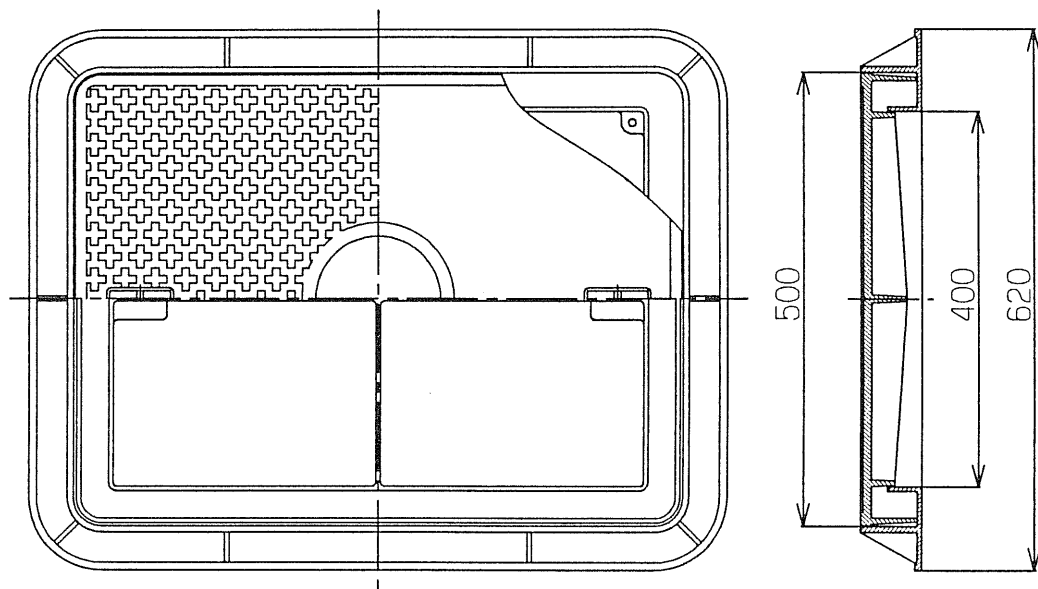

ハンドホール

	荷重	材質
カバー	8 t 以上	FCD-500
フレーム	—	FC-200

	荷重	材質
カバー	8 t 以上	FCD-500
フレーム	—	FC-200

	荷重	材質
カバー	8 t 以上	FCD-500
	4 t 以上	FC-300
フレーム	—	FC-200

	荷重	材質
カバー	8 t 以上	FCD-500
	4 t 以上	FC-300
フレーム	—	FC-200

寸法	型式	R 25 K	R 8 K, R 4 K
A		15	12
B		54	25

	R 25 K	R 8 K	R 4 K
カバー	FCD-700	FCD-500	FC-300
フレーム	FC-200	FC-200	FC-200
荷重	25 t 以上	8 t 以上	4 t 以上