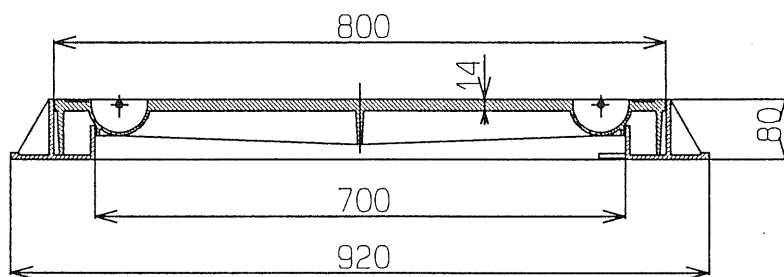

ハンドホール

	荷重	材質
カバー	8 t 以上	FCD-500
フレーム	—	FC-200

	荷重	材質
カバー	8 t 以上	FCD-500
フレーム	—	FC-200

	荷重	材質
カバー	8 t 以上	FCD-500
	4 t 以上	FC-300
フレーム	—	FC-200

	荷重	材質
カバー	8 t 以上	FCD-500
	4 t 以上	FC-300
フレーム	—	FC-200

寸法	型式	R 25 K	R 8 K, R 4 K
A		15	12
B		54	25

	R 25 K	R 8 K	R 4 K
カバー	FCD-700	FCD-500	FC-300
フレーム	FC-200	FC-200	FC-200
荷重	25 t 以上	8 t 以上	4 t 以上