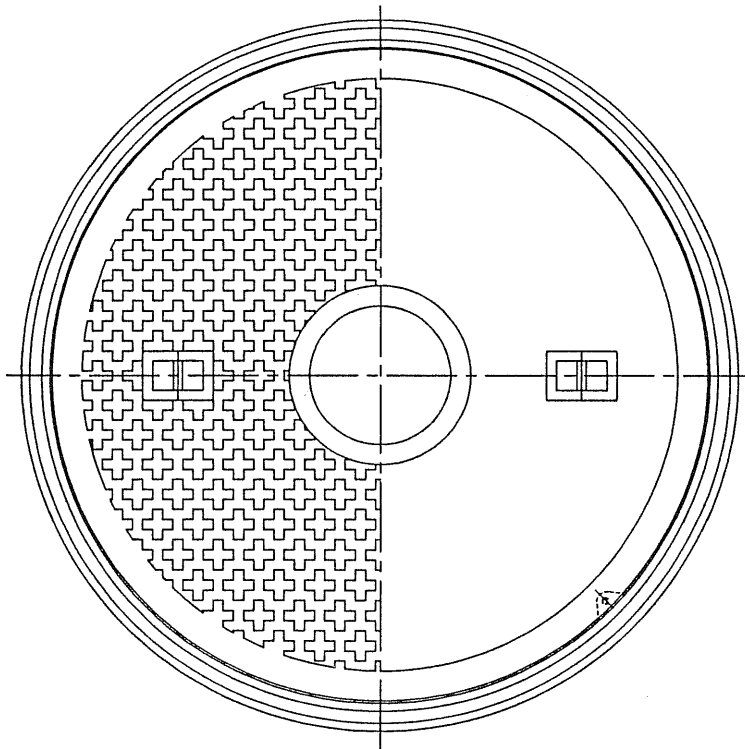

ハンドホール

	荷重	材質
カバー	8 t 以上	FCD-500
フレーム	—	FC-200

	荷重	材質
カバー	8 t 以上	FCD-500
フレーム	—	FC-200

	荷重	材質
カバー	8 t 以上	FCD-500
	4 t 以上	FC-300
フレーム	—	FC-200

	荷重	材質
カバー	8 t 以上	FCD-500
	4 t 以上	FC-300
フレーム	—	FC-200

寸法	型式	R 25 K	R 8 K, R 4 K
A		15	12
B		54	25

	R 25 K	R 8 K	R 4 K
カバー	FCD-700	FCD-500	FC-300
フレーム	FC-200	FC-200	FC-200
荷重	25 t 以上	8 t 以上	4 t 以上