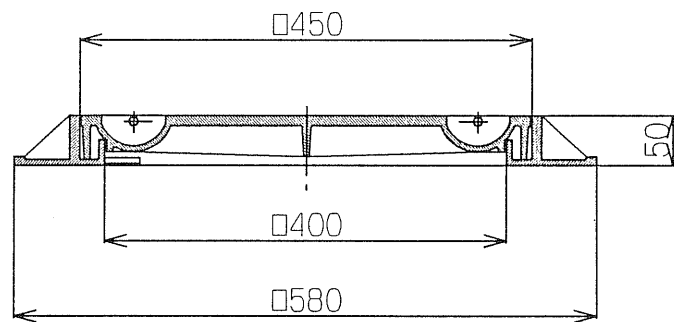

ハンドホール

	荷重	材質
カバー	8 t 以上	FCD-500
フレーム	—	FC-200

	荷重	材質
カバー	8 t 以上	FCD-500
フレーム	—	FC-200

	荷重	材質
カバー	8 t 以上	FCD-500
	4 t 以上	FC-300
フレーム	—	FC-200

	荷重	材質
カバー	8 t 以上	FCD-500
	4 t 以上	FC-300
フレーム	—	FC-200

寸法	型式	R 25 K	R 8 K, R 4 K
A		15	12
B		54	25

	R 25 K	R 8 K	R 4 K
カバー	FCD-700	FCD-500	FC-300
フレーム	FC-200	FC-200	FC-200
荷重	25 t 以上	8 t 以上	4 t 以上