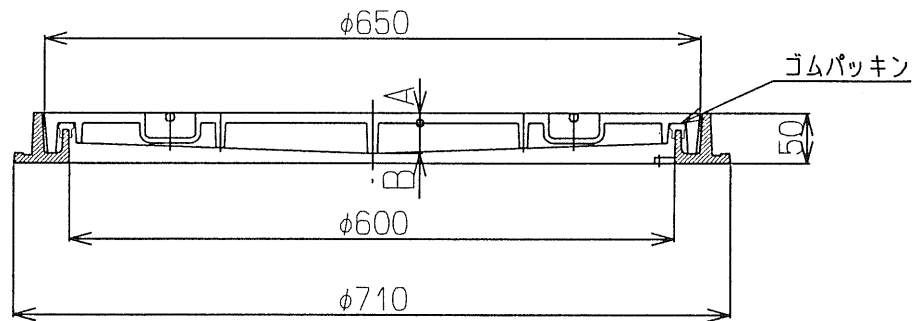

ハンドホール

	荷重	材質
カバー	8 t 以上	FCD-500
フレーム	—	FC-200

	荷重	材質
カバー	8 t 以上	FCD-500
フレーム	—	FC-200

	荷重	材質
カバー	8 t 以上	FCD-500
	4 t 以上	FC-300
フレーム	—	FC-200

	荷重	材質
カバー	8 t 以上	FCD-500
	4 t 以上	FC-300
フレーム	—	FC-200

寸法	型式	R 25 K	R 8 K, R 4 K
A		15	12
B		54	25

	R 25 K	R 8 K	R 4 K
カバー	FCD-700	FCD-500	FC-300
フレーム	FC-200	FC-200	FC-200
荷重	25 t 以上	8 t 以上	4 t 以上