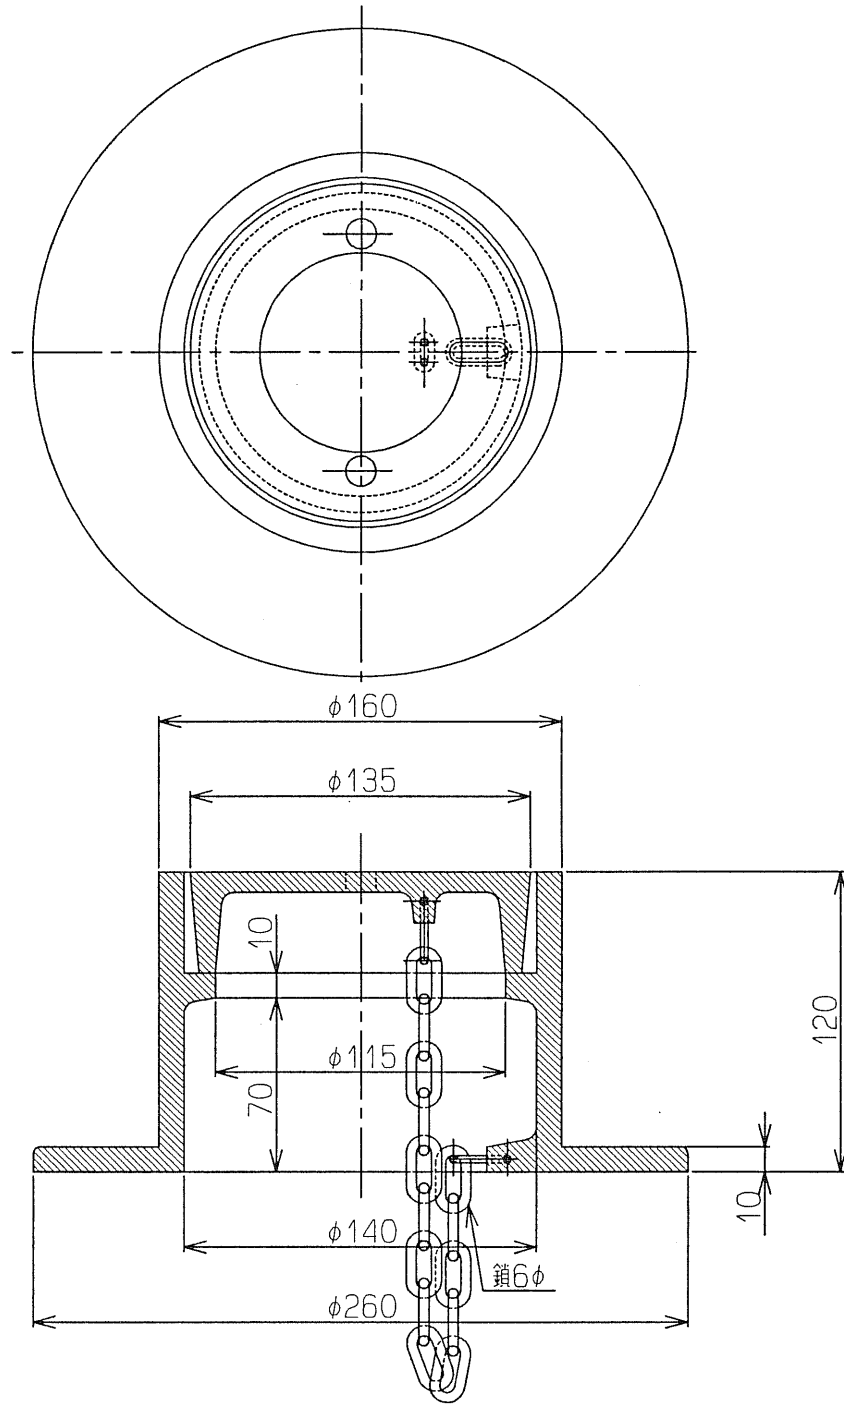

農マーク

	材質
カバー	FC-300
フレーム	FC-200

常時在庫品

- 千歳市マーク
- 恵庭市マーク
- 北広島市マーク
- 江別市マーク

	材 質
カバー	FC-300
フレーム	FC-200

	材 質
カバー	FCD-500
フレーム	FCD-500