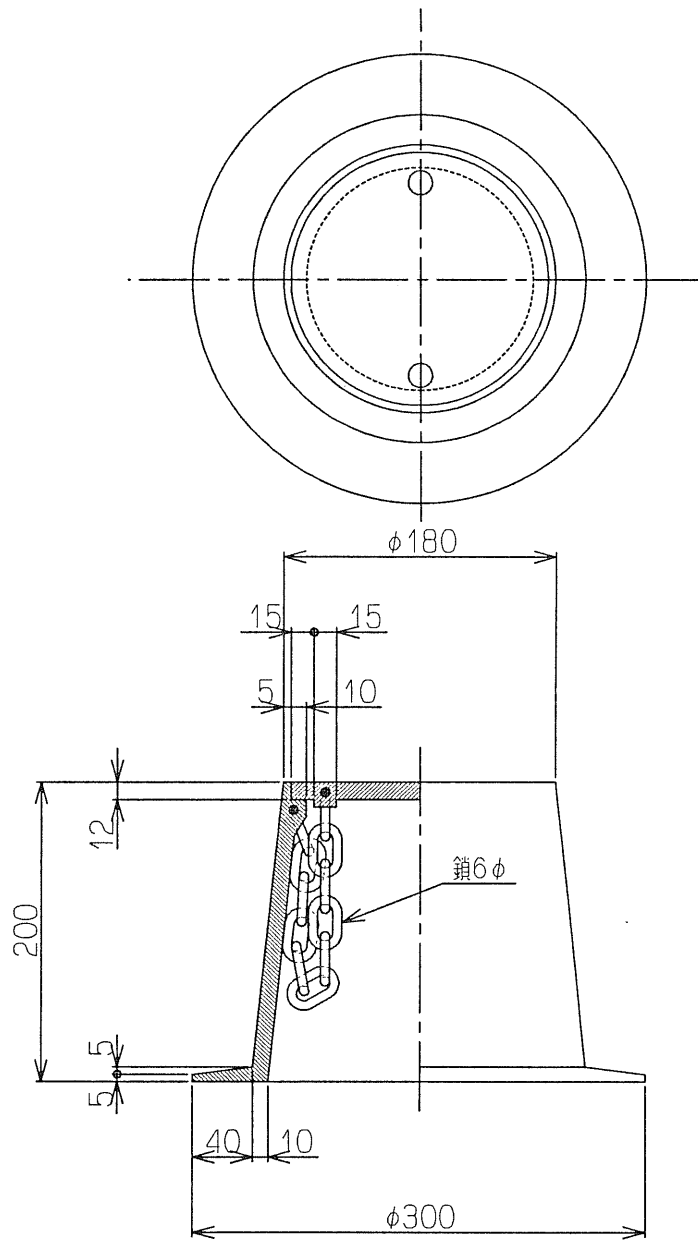

農マーク

	材質
カバー	FC-300
フレーム	FC-200

常時在庫品

- 千歳市マーク
- 恵庭市マーク
- 北広島市マーク
- 江別市マーク

	材 質
カバー	FC-300
フレーム	FC-200

	材 質
カバー	FCD-500
フレーム	FCD-500