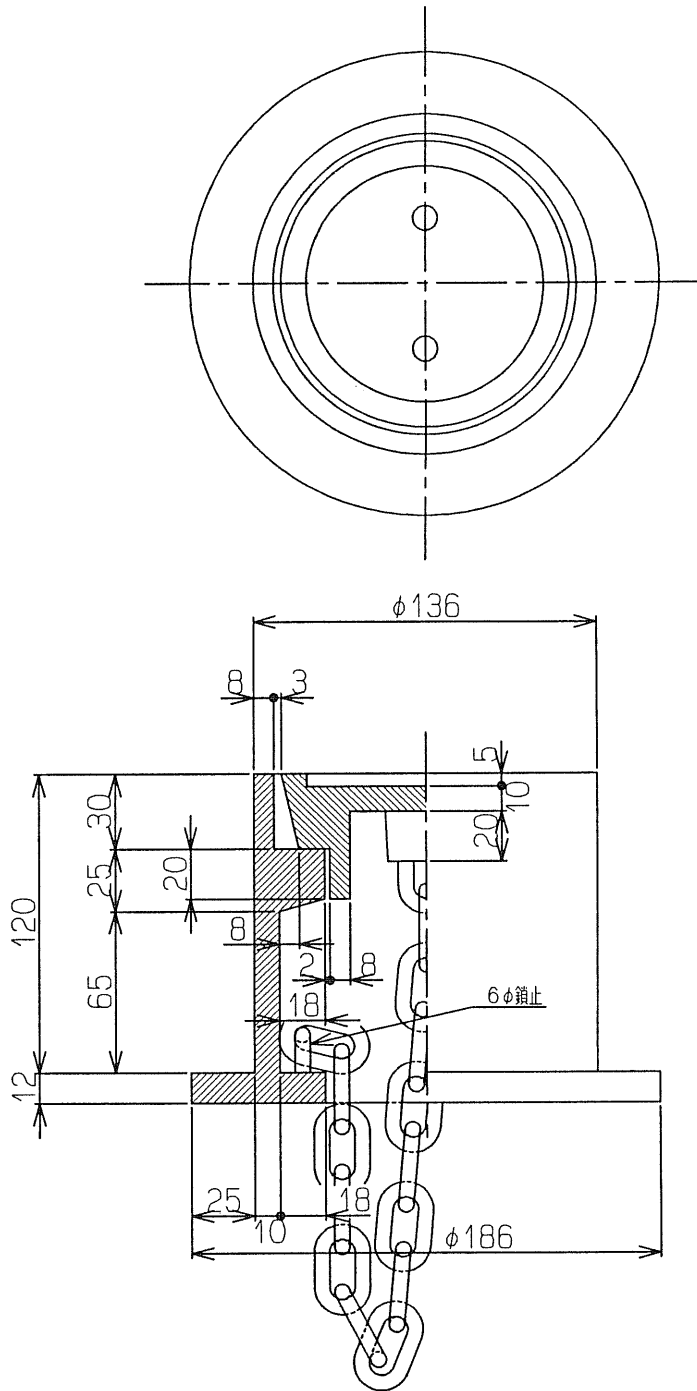

中心標

常時在庫品

開発局マーク

道マーク

市マーク

町マーク

村マーク

支マーク

農マーク

	材質
カバー	FC-300
フレーム	FC-200

常時在庫品

- 千歳市マーク
- 恵庭市マーク
- 北広島市マーク
- 江別市マーク

	材 質
カバー	FC-300
フレーム	FC-200

	材 質
カバー	FCD-500
フレーム	FCD-500